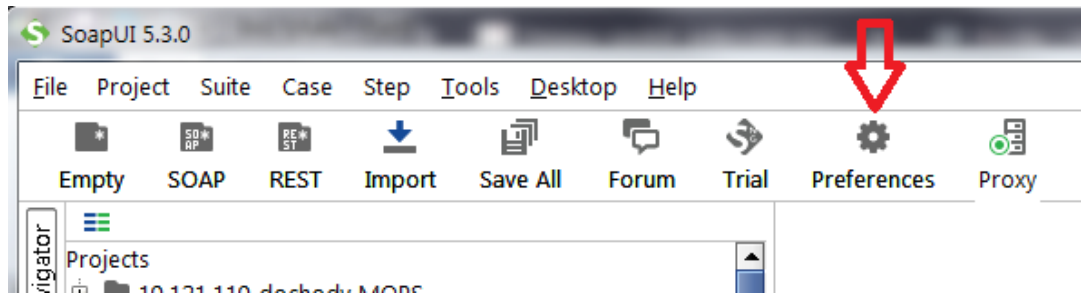

Ustawienie ssl w projekcie SoapUI dla kasy testowej.

Hasło do magazynu klucza: ZTT1701003001